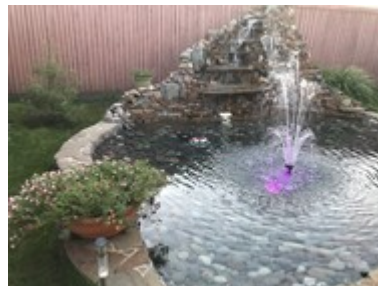

Контакт:

телефон: (зарегистрируйтесь и войдите, чтобы увидеть), смотреть на сайте:

<http://lip-gryazinskii.nndv.ru/zagorodnaia222670.aspx>

email (скрыт), отправить письмо через сайт:

<http://lip-gryazinskii.nndv.ru/zagorodnaia222670pismo.aspx>

Размещено: с 12.10.17 18:11:38 до 12.10.18 18:11:38

Фото:

QR код (поднесите мобильный телефон для сканирования):