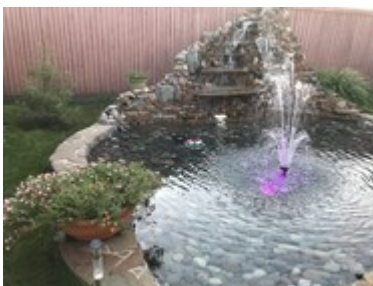

Контакт:

телефон: (зарегистрируйтесь и войдите, чтобы увидеть), смотреть на сайте:

<http://lip-gryazinskii.nndv.ru/zagorodnaia225879.aspx>

email (скрыт), отправить письмо через сайт:

<http://lip-gryazinskii.nndv.ru/zagorodnaia225879pismo.aspx>

Размещено: с 28.11.17 18:12:03 до 28.11.18 18:12:03

Фото:

QR код (поднесите мобильный телефон для сканирования):